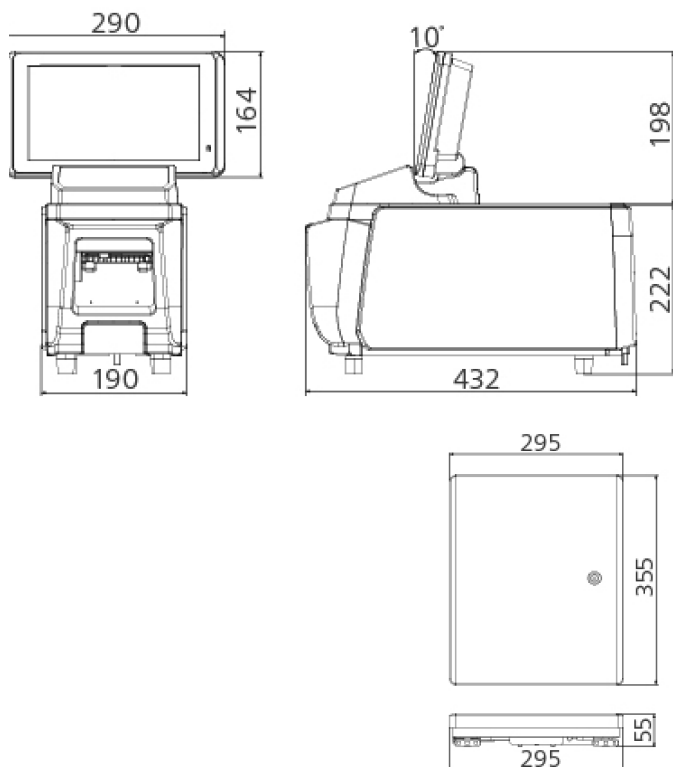

Var

I beredningsrum eller i anknötning till deli eller bageri för egen märkning av varor.

Tekniska specifikationer

Tryckmetod Thermo (direkt) 80 mm bredd (printheadhastighet max 150 mm/s) 300 DPI

Etiketter

Max. 80 x 350 mm
(max rulldiameter 125 mm, 40 mm bobin)
Min. 40 x 28 mm
60 x 55 mm, 750 st/rulle
60 x 75 mm, 500 st/rulle
För andra storlekar kontakta vår produktavdelning.

Minneskapacitet 2 Gb standard DDR4 sd ram

Vi förbehåller oss rätten till ändringar i sortiment och konstruktion.

Skiss med mått

DIGI DPS-5000e PLUS

Bredd: 290 mm

Höjd: 420 mm

Djup: 432 mm

Vågplatta: 355 (B) x 295 (D) x 55(H) mm

Vikt: 16.5 kg