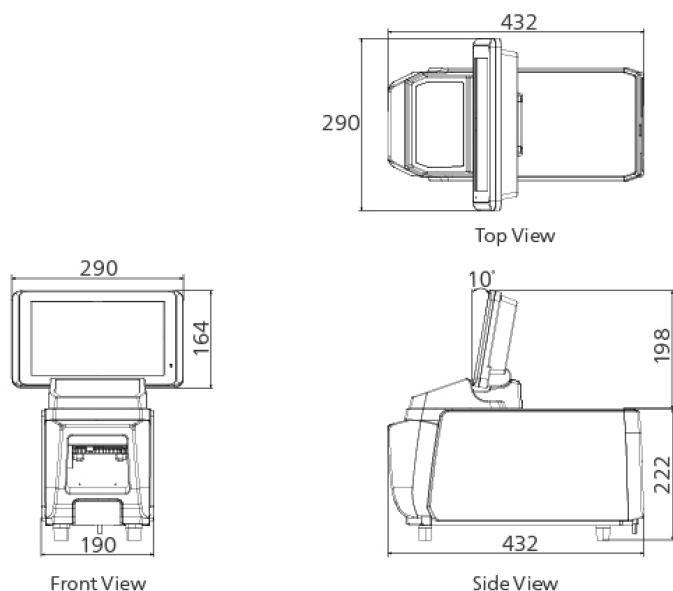

Var

I beredningsrum eller i anknypning till deli eller bageri för egen märkning av varor.

Tekniska specifikationer

Tryckmetod Thermo, 80 mm termohuvud

Etiketter

Max. 80 x 350 mm
(max rulldiameter 125 mm, 40 mm bobin)
Min. 40 x 28 mm
60 x 55 mm, 750 st/rulle
60 x 75 mm, 500 st/rulle
För andra storlekar kontakta vår produktavdelning.

Vi förbehåller oss rätten till ändringar i sortiment och konstruktion.

Skiss med mått

DIGI DP-5000e PLUS

Bredd: 290 mm

Höjd: 420 mm

Djup: 432 mm

Vikt: 12kg

Operatörsskärmsdisplay: 10.1" WSVGA TFT Pekskärm, justerbar vinkel, roterbar